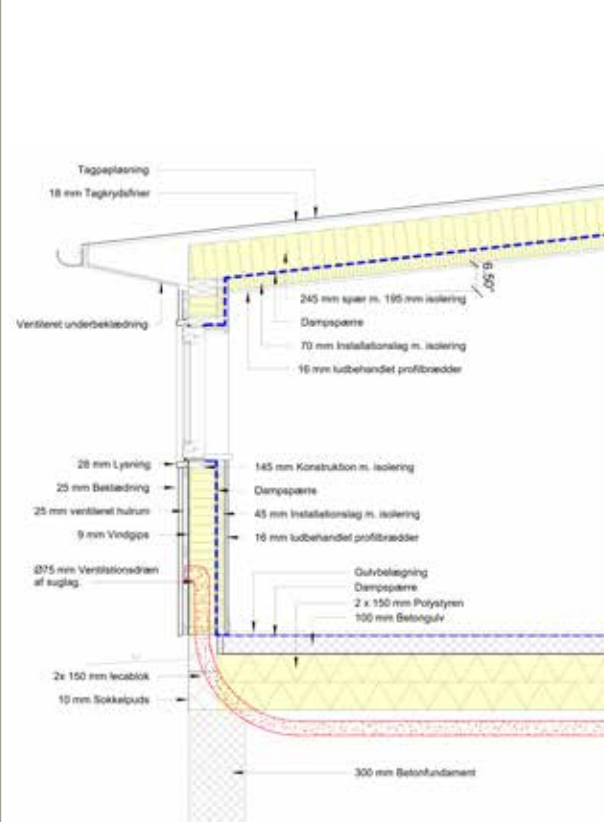

Snittegninger

Kløver

Nordline E

Nordline S og S+

Tegn. nr.: A3.03