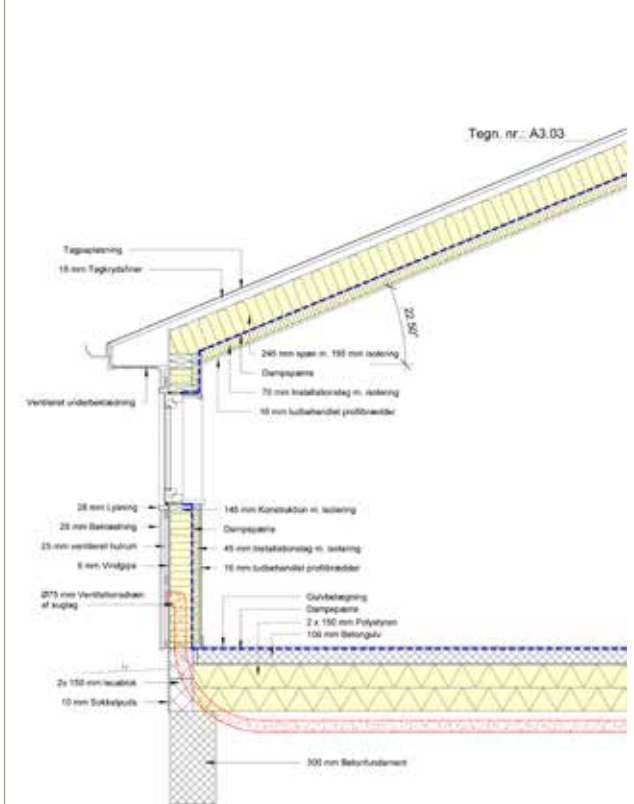

Snittegninger

Kløver

Nordline E

Nordline S og S+

Tegn. nr.: A3.03