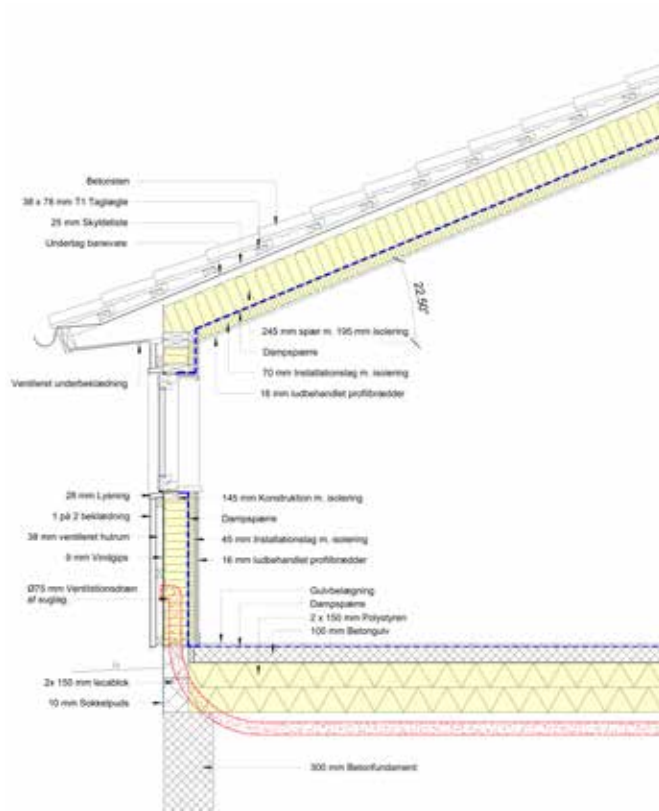

Snittegninger

Kløver

Nordline E

Nordline S og S+

Tegn. nr.: A3.03