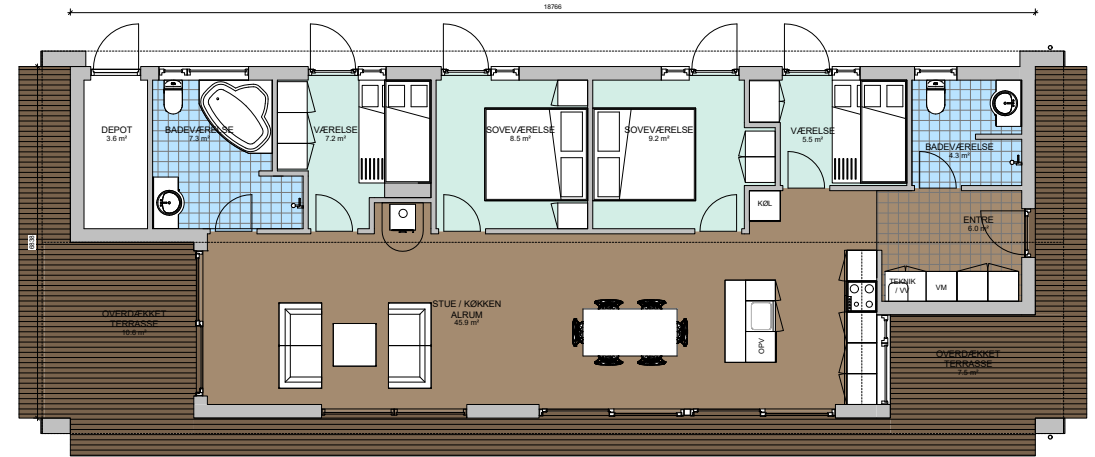

Kløver Nordline 114S

Spejlvendt

Fakta:

Sommerhus	114 m ²
Overdækning	18 m ²
Hems	4 m ²
Sovepladser	10 + 2