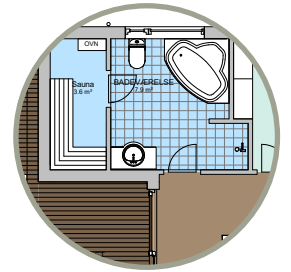

Kløver Nordline 114S

Spejlvendt

Fakta:

Sommerhus	114 m ²
Overdækning	18 m ²
Hems	4 m ²
Sovepladser	10 + 2