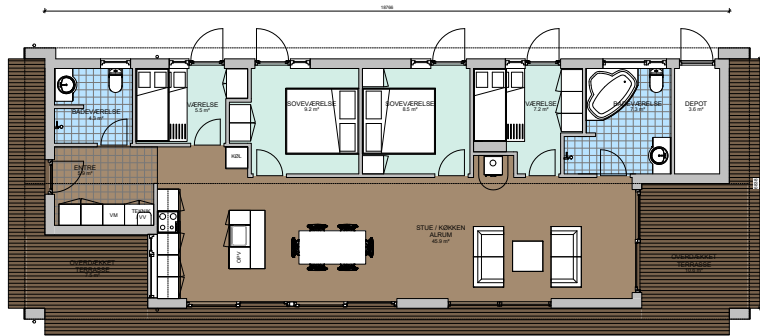

Kløver Nordline 114S

Spejlvendt

Fakta:

Sommerhus	114 m ²
Overdækning	18 m ²
Hems	4 m ²
Sovepladser	10 + 2