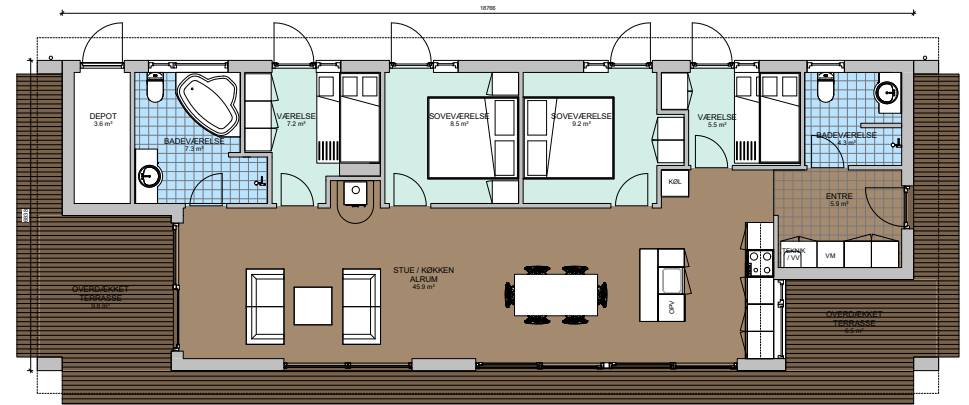

# Kløver Nordline 114E

Spejlvendt

Fakta:

Sommerhus	114 m <sup>2</sup>
Overdækning	14 m <sup>2</sup>
Sovepladser	7