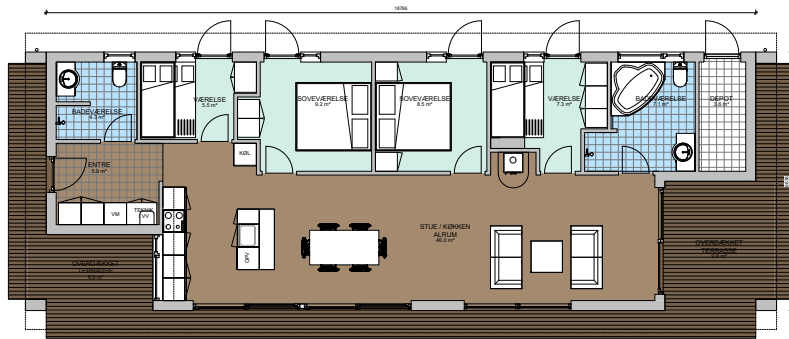

# Kløver Nordline 114E

Spejlvendt

Fakta:

Sommerhus	114 m <sup>2</sup>
Overdækning	14 m <sup>2</sup>
Sovepladser	7