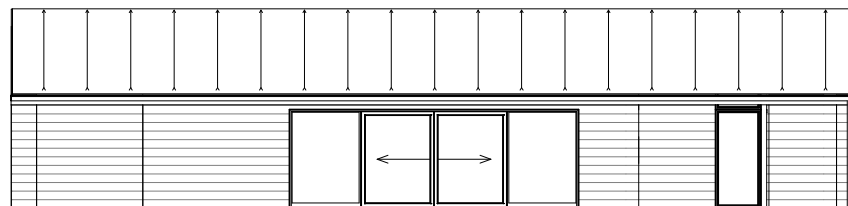

Kløver Nordline 106S+

Spejlvendt

Fakta:

Sommerhus	106 m ²
Overdækning	34 m ²
Sovepladser	9 + 2