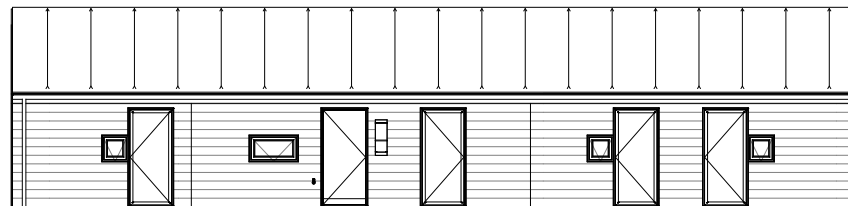

Kløver Nordline 106S+

Spejlvendt

Fakta:

Sommerhus	106 m ²
Overdækning	34 m ²
Sovepladser	9 + 2