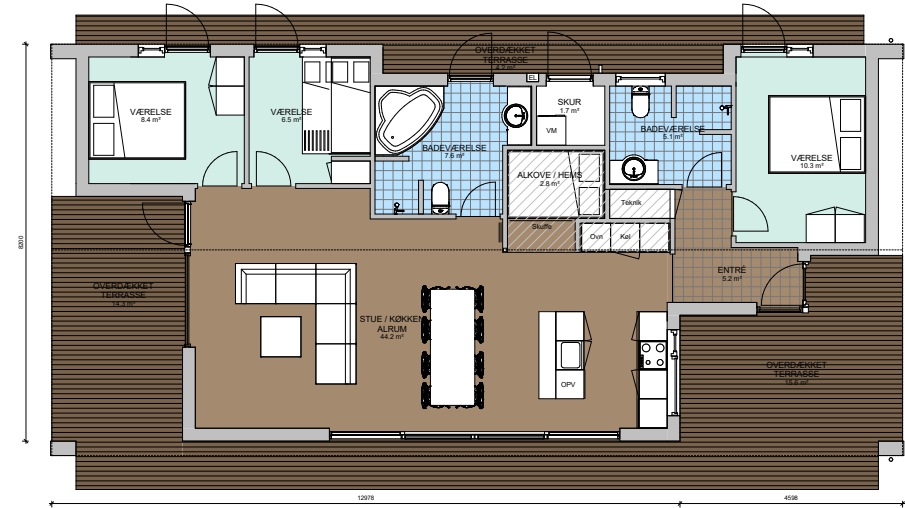

Kløver Nordline 106S+

Spejlvendt

Fakta:

Sommerhus	106 m ²
Overdækning	34 m ²
Sovepladser	9 + 2