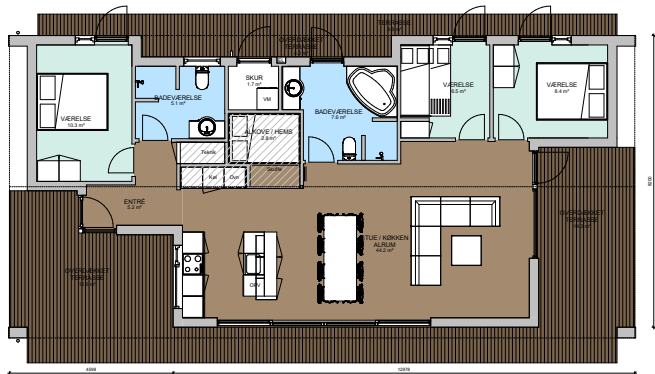

Kløver Nordline 106S+

Spejlvendt

Fakta:

Sommerhus	106 m ²
Overdækning	34 m ²
Sovepladser	9 + 2