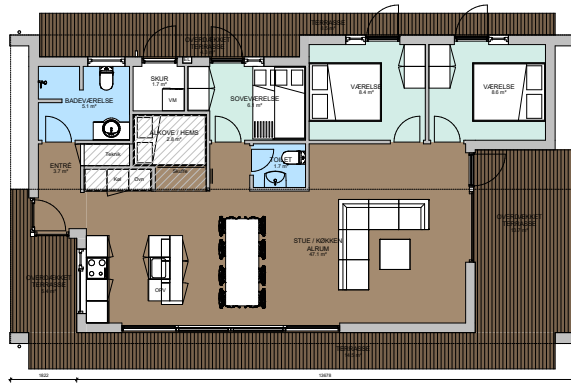

Kløver Nordline 100S+

Spejlvendt

Fakta:

Sommerhus	100 m ²
Overdækning	24 m ²
Sovepladser	9 + 2