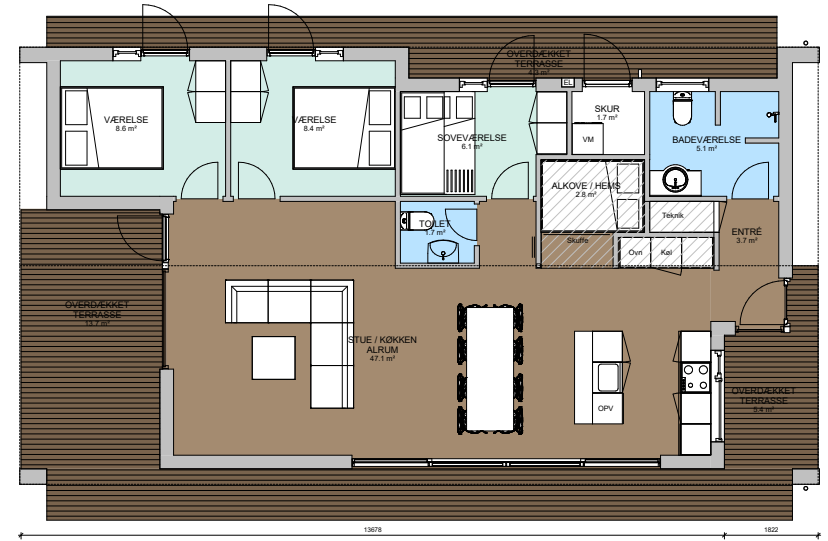

Kløver Nordline 100S+

Spejlvendt

Fakta:

Sommerhus	100 m ²
Overdækning	24 m ²
Sovepladser	9 + 2