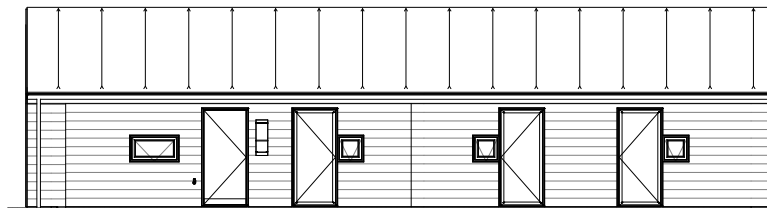

Kløver Nordline 100S+

Spejlvendt

Fakta:

Sommerhus	100 m ²
Overdækning	24 m ²
Sovepladser	9 + 2