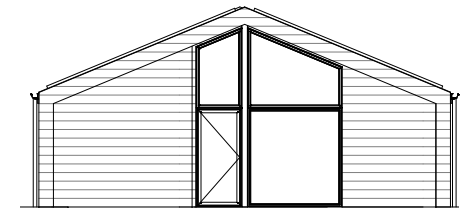

Kløver Nordline 100S+

Spejlvendt

Fakta:

Sommerhus	100 m ²
Overdækning	24 m ²
Sovepladser	9 + 2