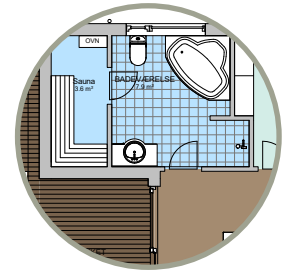

Kløver Nordline 98S

Spejlvendt

Fakta:

Sommerhus	98 m ²
Overdækning	14 m ²
Hems	4 m ²
Sovepladser	7 + 2