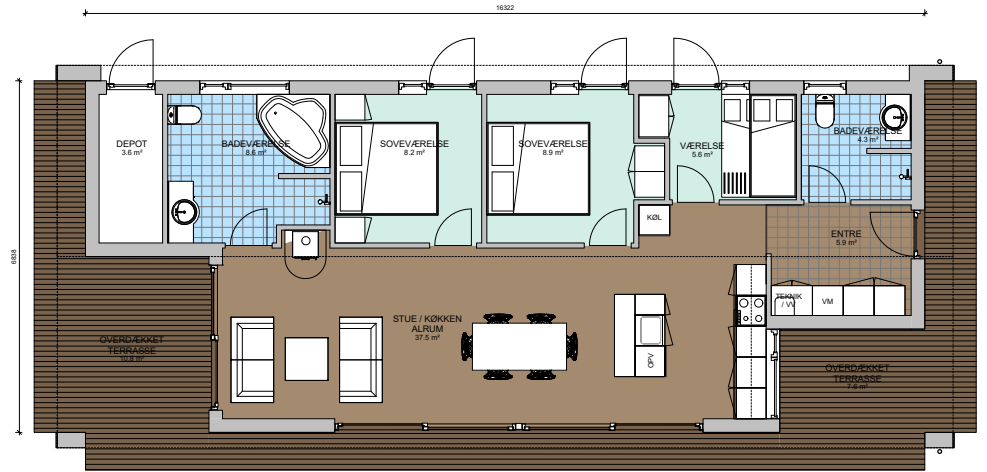

Kløver Nordline 98S

Spejlvendt

Fakta:

Sommerhus	98 m ²
Overdækning	14 m ²
Hems	4 m ²
Sovepladser	7 + 2