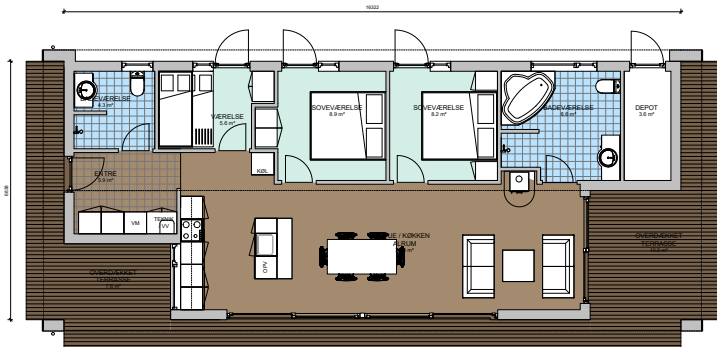

Kløver Nordline 98S

Spejlvendt

Fakta:

Sommerhus	98 m ²
Overdækning	14 m ²
Hems	4 m ²
Sovepladser	7 + 2