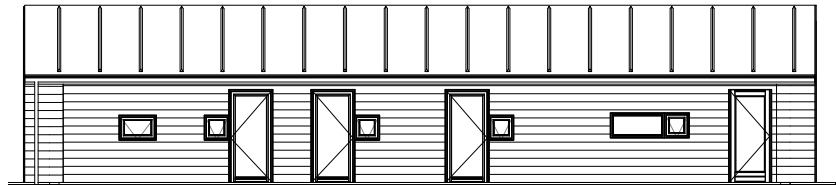

Kløver Nordline 98S

Spejlvendt

Fakta:

Sommerhus	98 m ²
Overdækning	14 m ²
Hems	4 m ²
Sovepladser	7 + 2