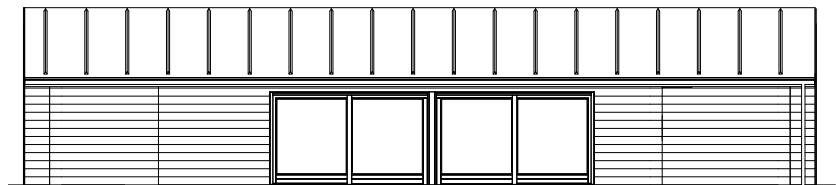

Kløver Nordline 98S

Spejlvendt

Fakta:

Sommerhus	98 m ²
Overdækning	14 m ²
Hems	4 m ²
Sovepladser	7 + 2