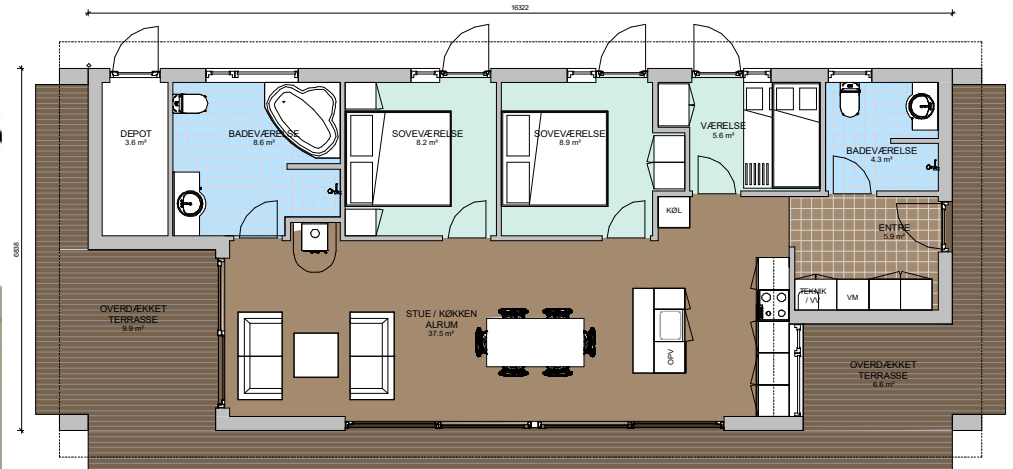

Kløver Nordline 98E

Spejlvendt

Fakta:

Sommerhus 98 m²
 Overdækning 14 m²
 Sovepladser 7