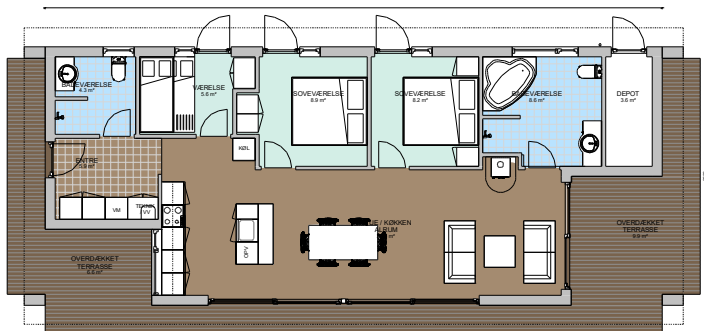

Kløver Nordline 98E

Spejlvendt

Fakta:

Sommerhus 98 m²
 Overdækning 14 m²
 Sovepladser 7