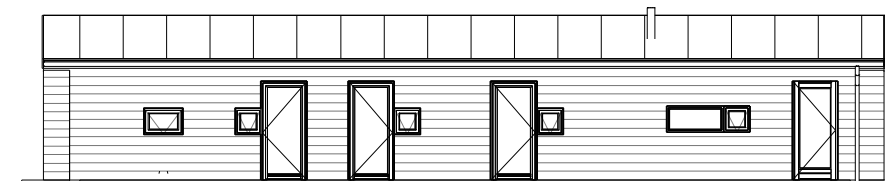

Kløver Nordline 98E

Spejlvendt

Fakta:

Sommerhus 98 m²
 Overdækning 14 m²
 Sovepladser 7