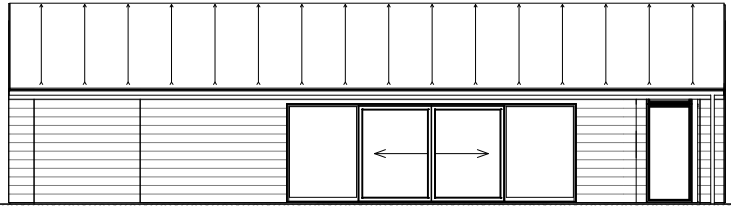

Kløver Nordline 95S+

Spejlvendt

Fakta:	
Sommerhus	95 m ²
Overdækning	24 m ²
Sovepladser	9 + 2