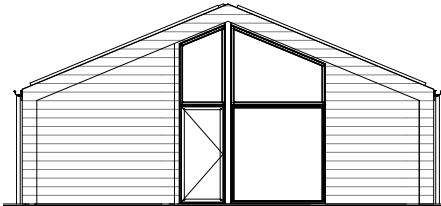

Kløver Nordline 95S+

Spejlvendt

Fakta:	
Sommerhus	95 m ²
Overdækning	24 m ²
Sovepladser	9 + 2