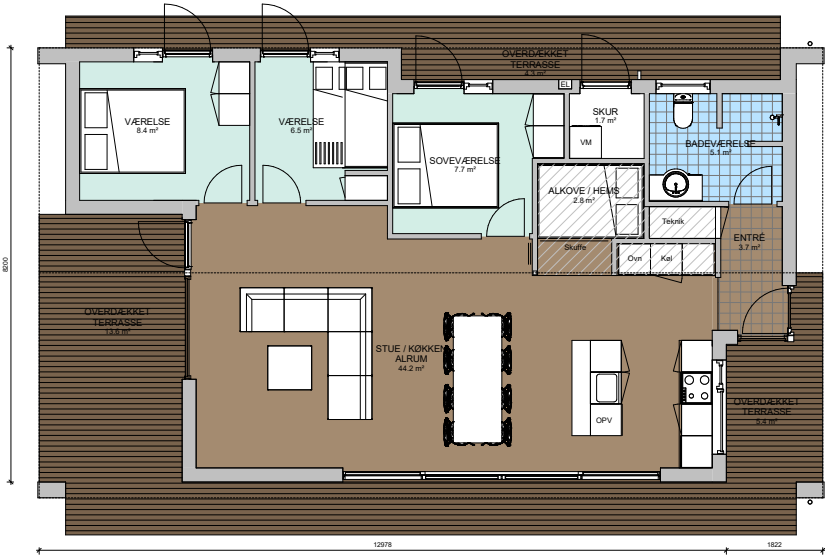

Kløver Nordline 95S+

Spejlvendt

Fakta:	
Sommerhus	95 m ²
Overdækning	24 m ²
Sovepladser	9 + 2