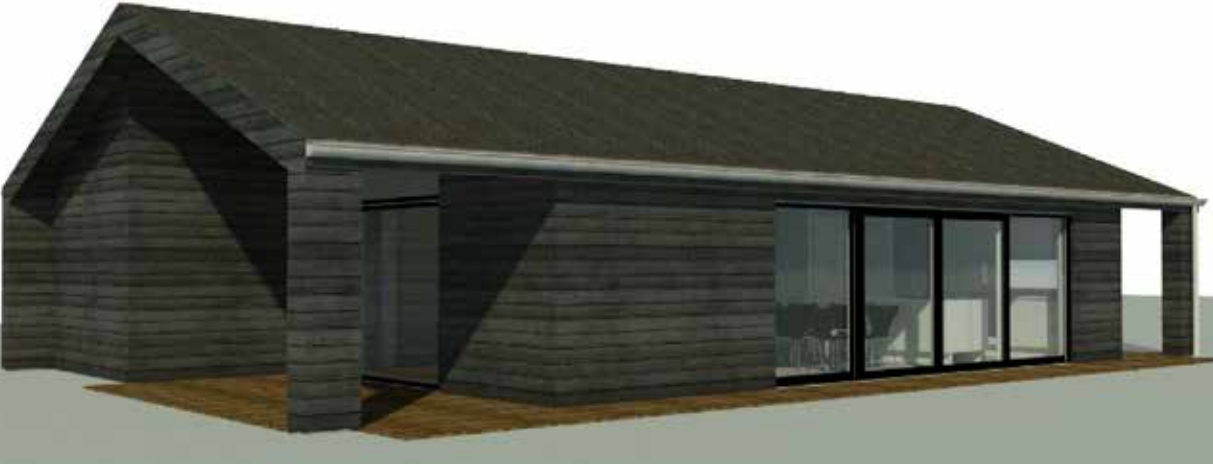

Kløver Nordline 95S+

Spejlvendt

Fakta:	
Sommerhus	95 m ²
Overdækning	24 m ²
Sovepladser	9 + 2