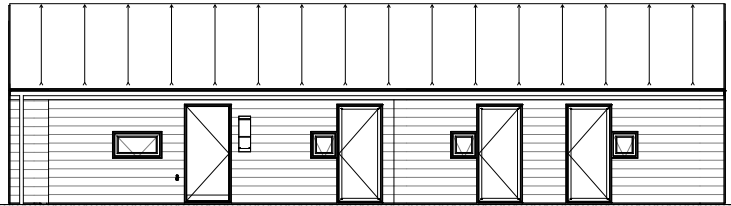

Kløver Nordline 95S+

Spejlvendt

Fakta:	
Sommerhus	95 m ²
Overdækning	24 m ²
Sovepladser	9 + 2