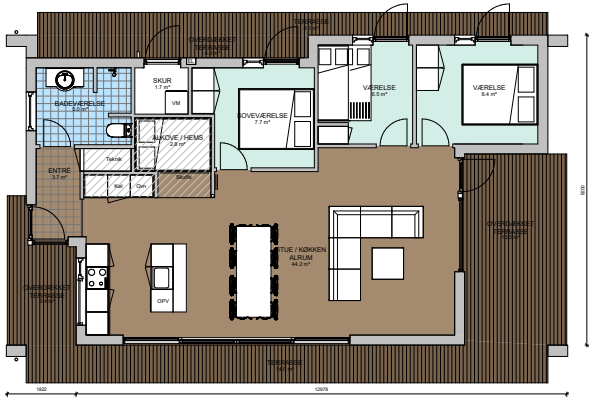

Kløver Nordline 95S+

Spejlvendt

Fakta:	
Sommerhus	95 m ²
Overdækning	24 m ²
Sovepladser	9 + 2