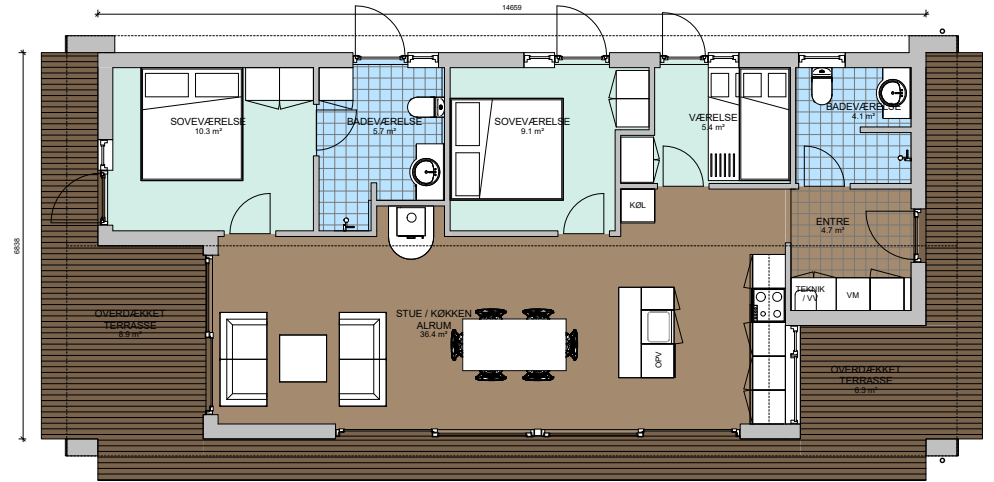

Kløver Nordline 89S

Spejlvendt

Fakta:	
Sommerhus	89 m ²
Overdækning	15 m ²
Hems	4 m ²
Sovepladser	7 + 2