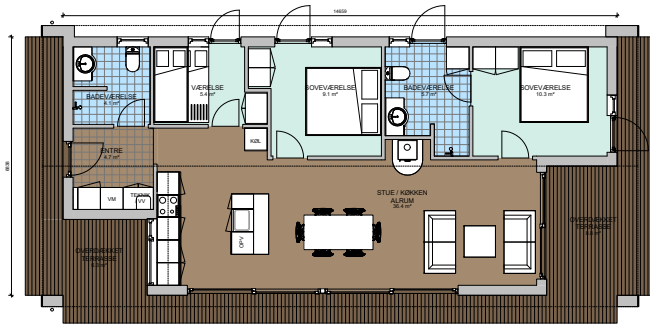

Kløver Nordline 89S

Spejlvendt

Fakta:	
Sommerhus	89 m ²
Overdækning	15 m ²
Hems	4 m ²
Sovepladser	7 + 2