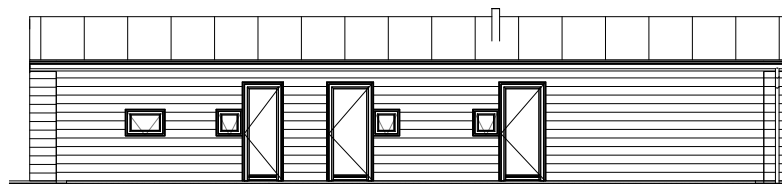

Kløver Nordline 89E

Spejlvendt

Fakta:	
Sommerhus	89 m ²
Overdækning	14 m ²
Sovepladser	7