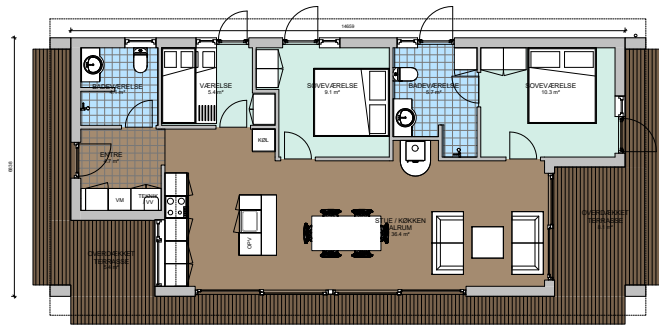

Kløver Nordline 89E

Spejlvendt

Fakta:	
Sommerhus	89 m ²
Overdækning	14 m ²
Sovepladser	7