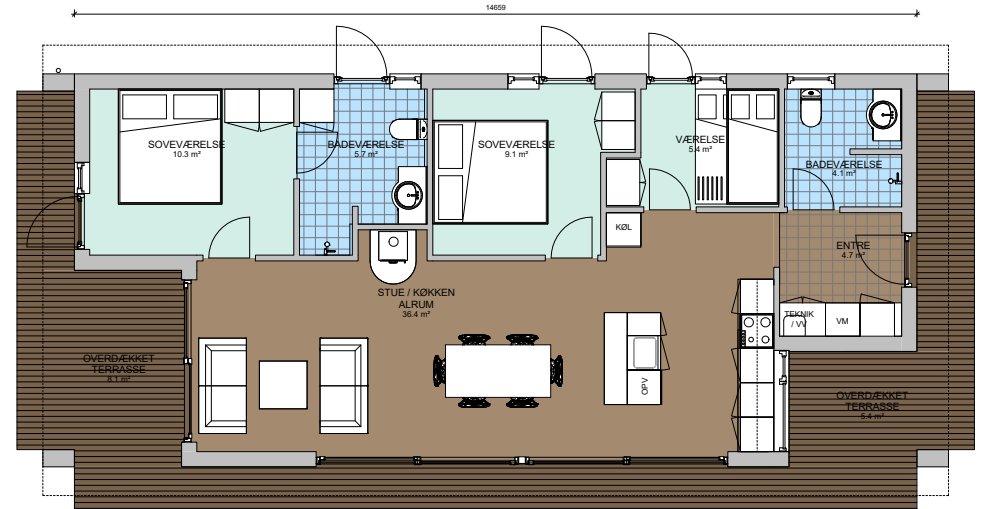

Kløver Nordline 89E

Spejlvendt

Fakta:	
Sommerhus	89 m ²
Overdækning	14 m ²
Sovepladser	7