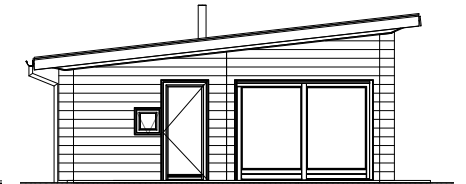

Kløver Nordline 89E

Spejlvendt

Fakta:	
Sommerhus	89 m ²
Overdækning	14 m ²
Sovepladser	7