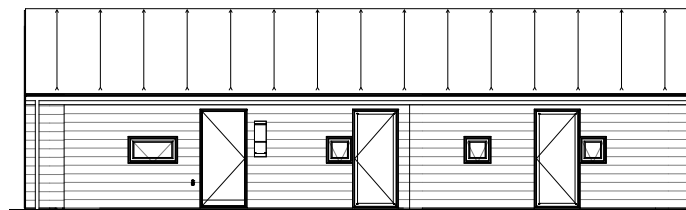

Kløver Nordline 86S+

Spejlvendt

Fakta:	
Sommerhus	86 m ²
Overdækning	20 m ²
Sovepladser	6 + 2