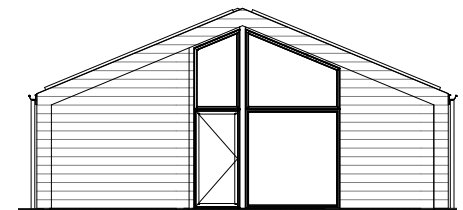

Kløver Nordline 86S+

Spejlvendt

Fakta:	
Sommerhus	86 m ²
Overdækning	20 m ²
Sovepladser	6 + 2