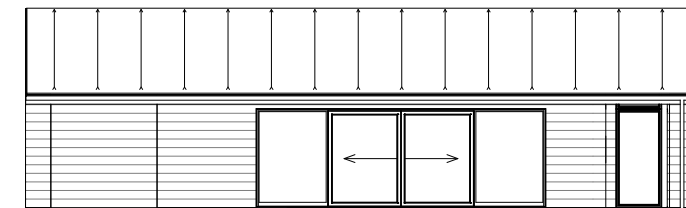

Kløver Nordline 86S+

Spejlvendt

Fakta:	
Sommerhus	86 m ²
Overdækning	20 m ²
Sovepladser	6 + 2