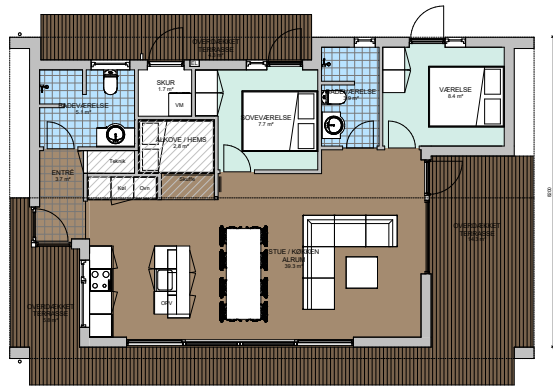

Kløver Nordline 86S+

Spejlvendt

Fakta:	
Sommerhus	86 m ²
Overdækning	20 m ²
Sovepladser	6 + 2