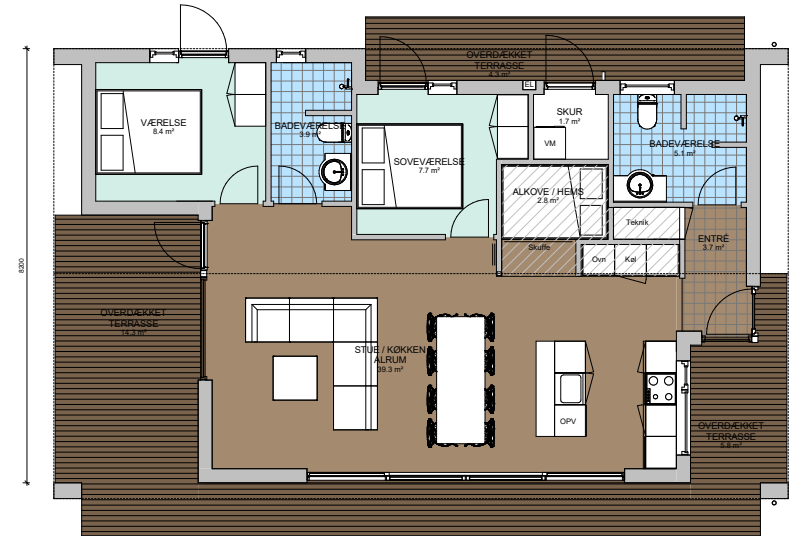

Kløver Nordline 86S+

Spejlvendt

Fakta:	
Sommerhus	86 m ²
Overdækning	20 m ²
Sovepladser	6 + 2