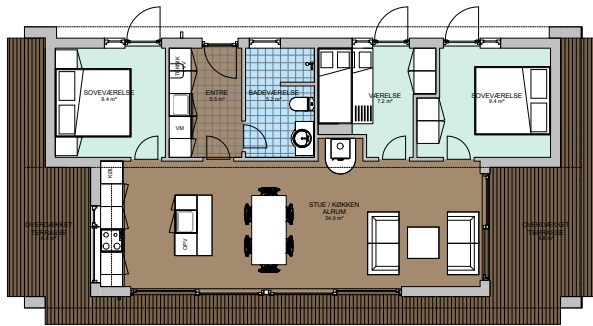

# Kløver Nordline 83S

Spejlvendt

## Fakta:

Sommerhus	83 m <sup>2</sup>
Overdækning	14 m <sup>2</sup>
Hems	4 m <sup>2</sup>
Sovepladser	7 + 2