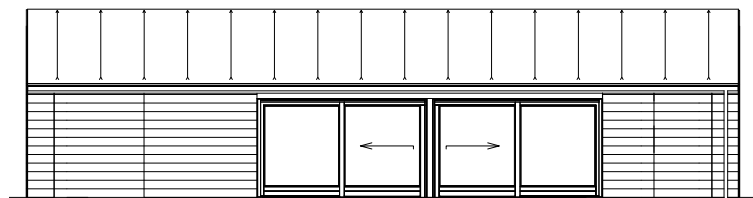

# Kløver Nordline 83S

Spejlvendt

## Fakta:

Sommerhus	83 m <sup>2</sup>
Overdækning	14 m <sup>2</sup>
Hems	4 m <sup>2</sup>
Sovepladser	7 + 2