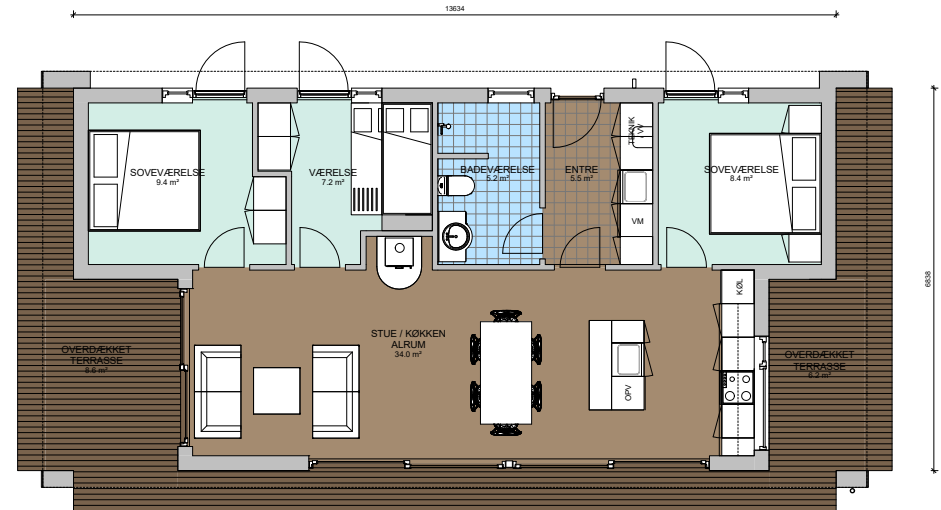

# Kløver Nordline 83S

Spejlvendt

## Fakta:

Sommerhus	83 m <sup>2</sup>
Overdækning	14 m <sup>2</sup>
Hems	4 m <sup>2</sup>
Sovepladser	7 + 2