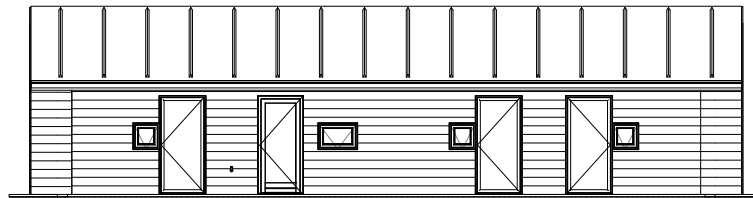

# Kløver Nordline 83S

Spejlvendt

## Fakta:

Sommerhus	83 m <sup>2</sup>
Overdækning	14 m <sup>2</sup>
Hems	4 m <sup>2</sup>
Sovepladser	7 + 2