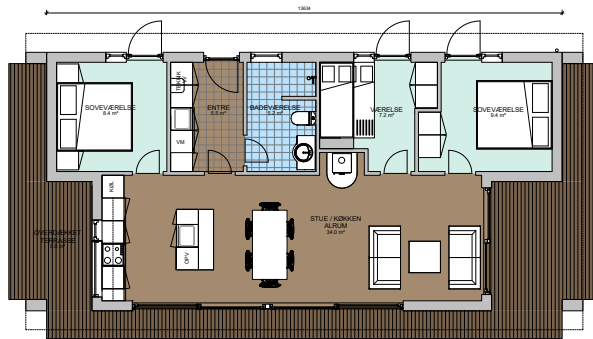

Kløver Nordline 83E

Spejlvendt

Fakta:	
Sommerhus	83 m ²
Overdækning	14 m ²
Sovepladser	7