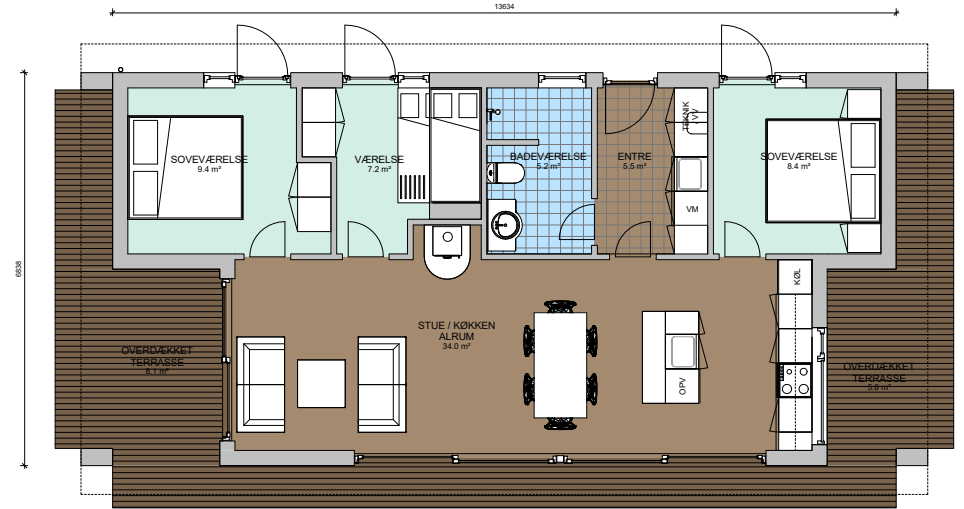

Kløver Nordline 83E

Spejlvendt

Fakta:	
Sommerhus	83 m ²
Overdækning	14 m ²
Sovepladser	7