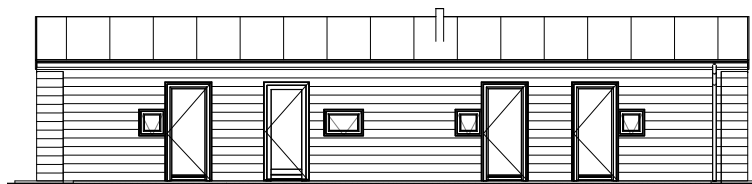

Kløver Nordline 83E

Spejlvendt

Fakta:	
Sommerhus	83 m ²
Overdækning	14 m ²
Sovepladser	7