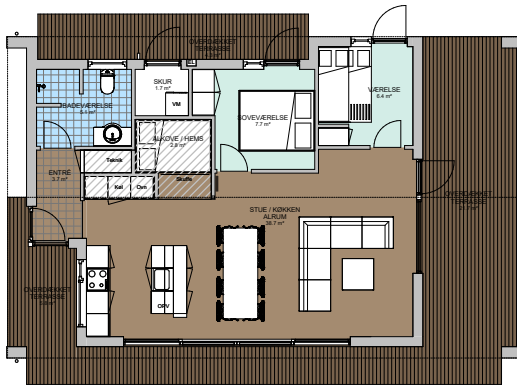

Kløver Nordline 78S+

Spejlvendt

Fakta:

Sommerhus 78 m²
 Overdækning 27 m²
 Sovepladser 7 + 2