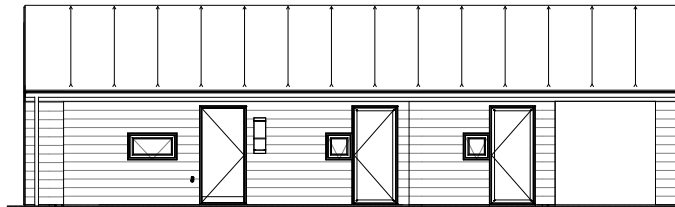

Kløver Nordline 78S+

Spejlvendt

Fakta:

Sommerhus 78 m²
 Overdækning 27 m²
 Sovepladser 7 + 2