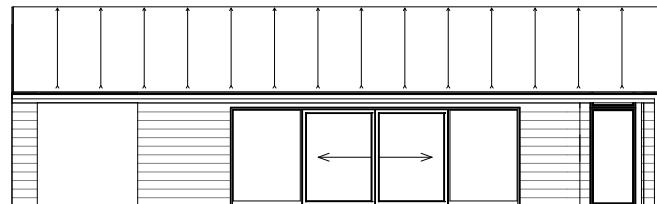

Kløver Nordline 78S+

Spejlvendt

Fakta:

Sommerhus 78 m²
 Overdækning 27 m²
 Sovepladser 7 + 2