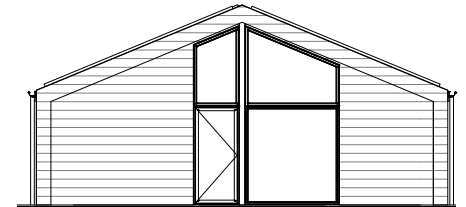

Kløver Nordline 78S+

Spejlvendt

Fakta:

Sommerhus 78 m²
 Overdækning 27 m²
 Sovepladser 7 + 2