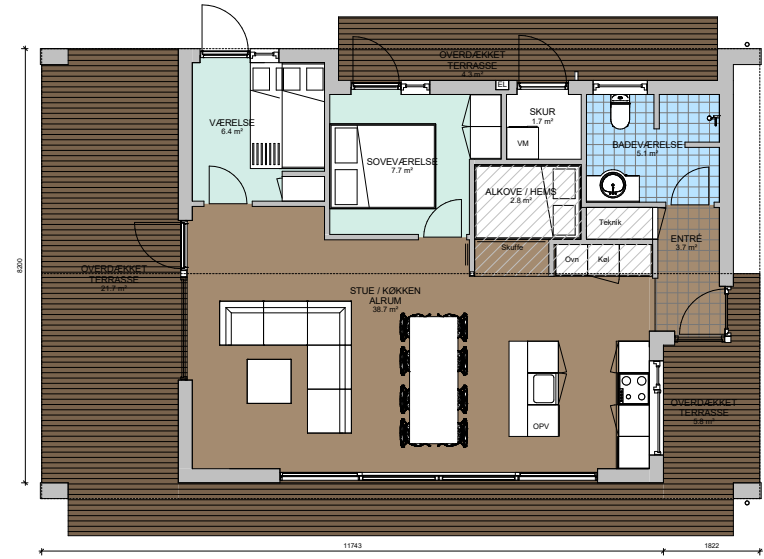

Kløver Nordline 78S+

Spejlvendt

Fakta:

Sommerhus 78 m²
 Overdækning 27 m²
 Sovepladser 7 + 2