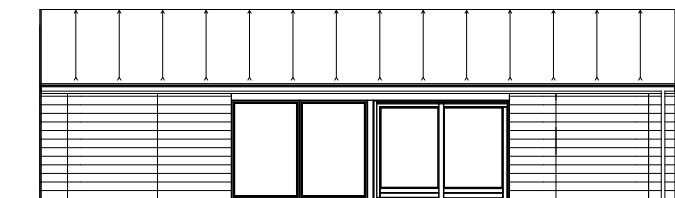

Kløver Nordline 72S

Spejlvendt

Fakta:

Sommerhus	72 m ²
Overdækning	14 m ²
Hems	4 m ²
Sovepladser	7 + 2