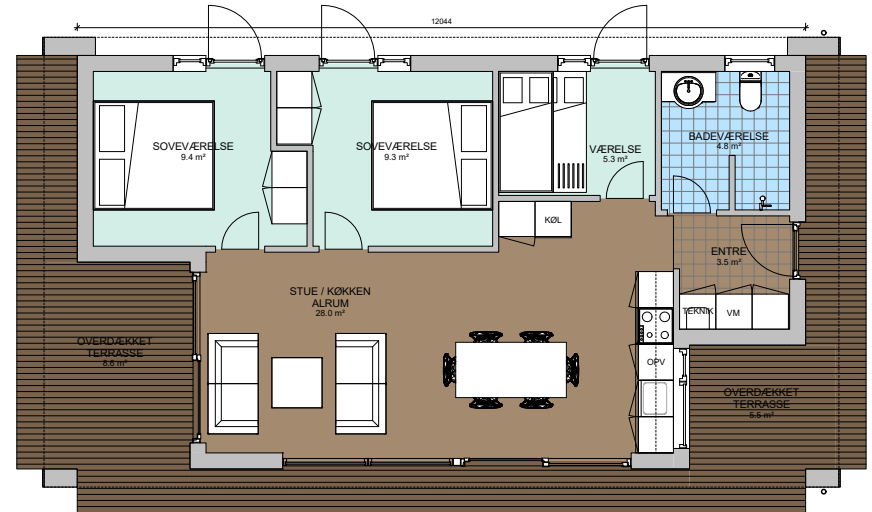

Kløver Nordline 72S

Spejlvendt

Fakta:

Sommerhus	72 m ²
Overdækning	14 m ²
Hems	4 m ²
Sovepladser	7 + 2