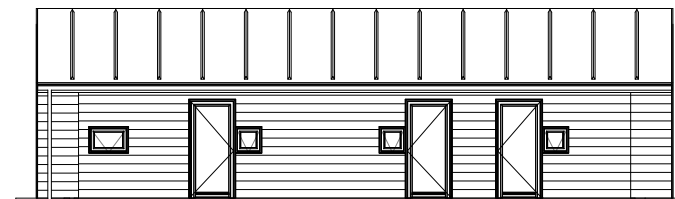

Kløver Nordline 72S

Spejlvendt

Fakta:

Sommerhus	72 m ²
Overdækning	14 m ²
Hems	4 m ²
Sovepladser	7 + 2