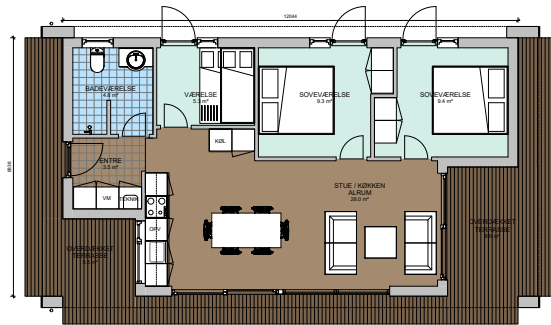

Kløver Nordline 72S

Spejlvendt

Fakta:

Sommerhus	72 m ²
Overdækning	14 m ²
Hems	4 m ²
Sovepladser	7 + 2