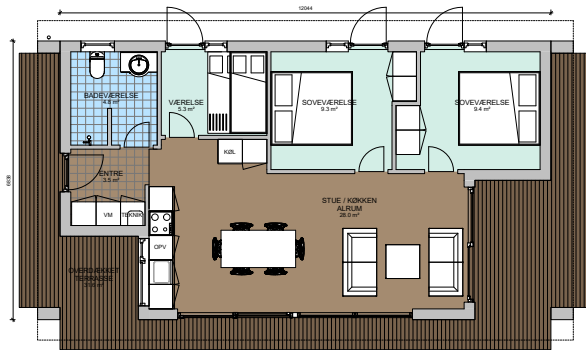

Kløver Nordline 72E

Spejlvendt

Fakta:

Sommerhus	72 m ²
Overdækning	13 m ²
Sovepladser	6