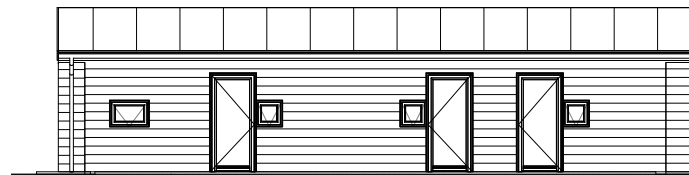

Kløver Nordline 72E

Spejlvendt

Fakta:

Sommerhus	72 m ²
Overdækning	13 m ²
Sovepladser	6