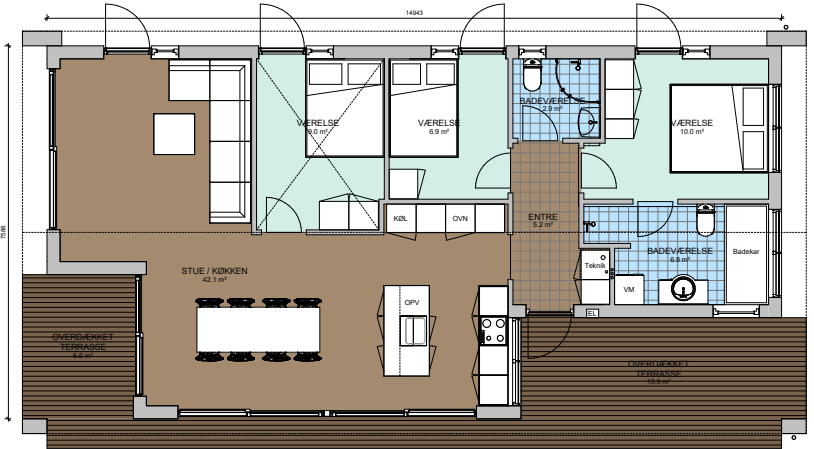

Kløver Individuel NL90SF

Fakta:

Sommerhus	97 m ²
Overdækning	20 m ²
Hems	4 m ²
Sovepladser	6 + 2