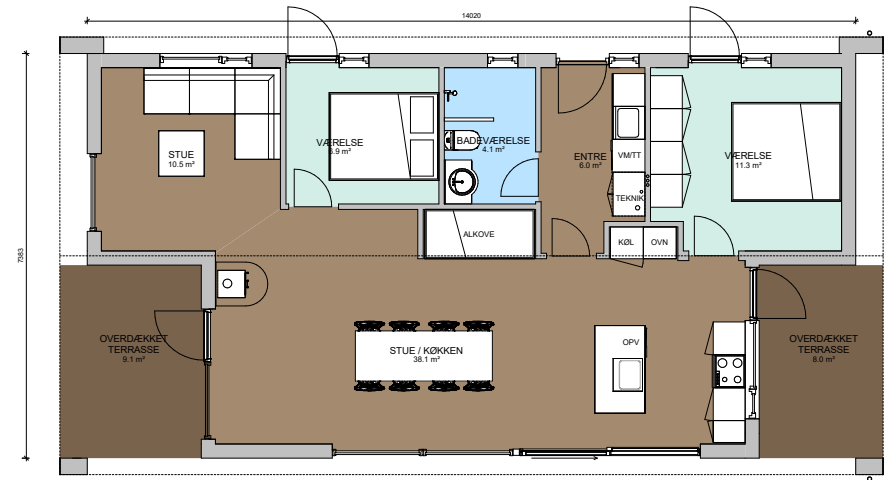

# Kløver Individuel NL90SF

Fakta:	
Sommerhus	90 m <sup>2</sup>
Overdækning	18 m <sup>2</sup>
Sovepladser	4