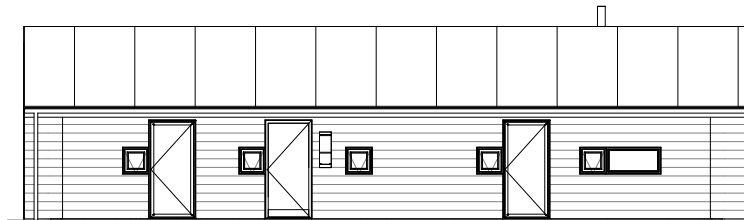

# Kløver Individuel NL90SF

Fakta:	
Sommerhus	90 m <sup>2</sup>
Overdækning	18 m <sup>2</sup>
Sovepladser	4