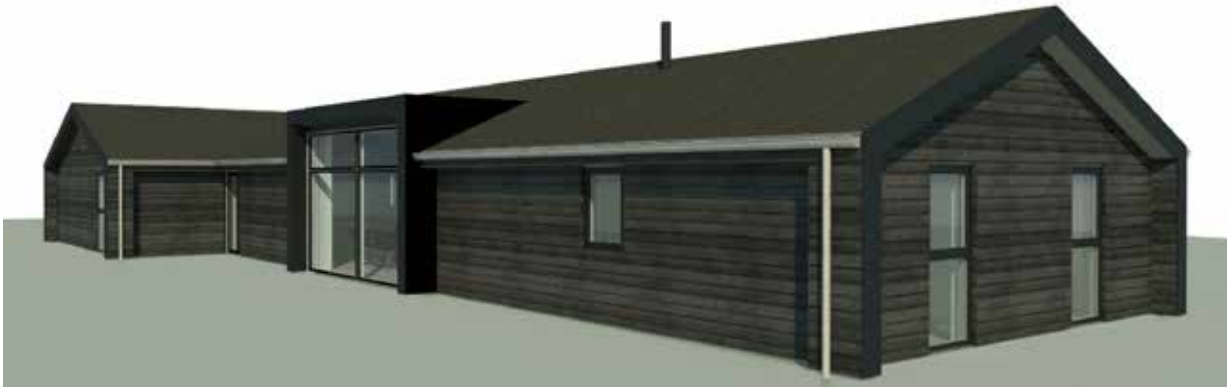

Kløver Individuel 307 Pool

Fakta:

Sommerhus	307 m ²
Overdækning	10 m ²
Hems	4 + 4 + 4 m ²
Sovepladser	21 + 6