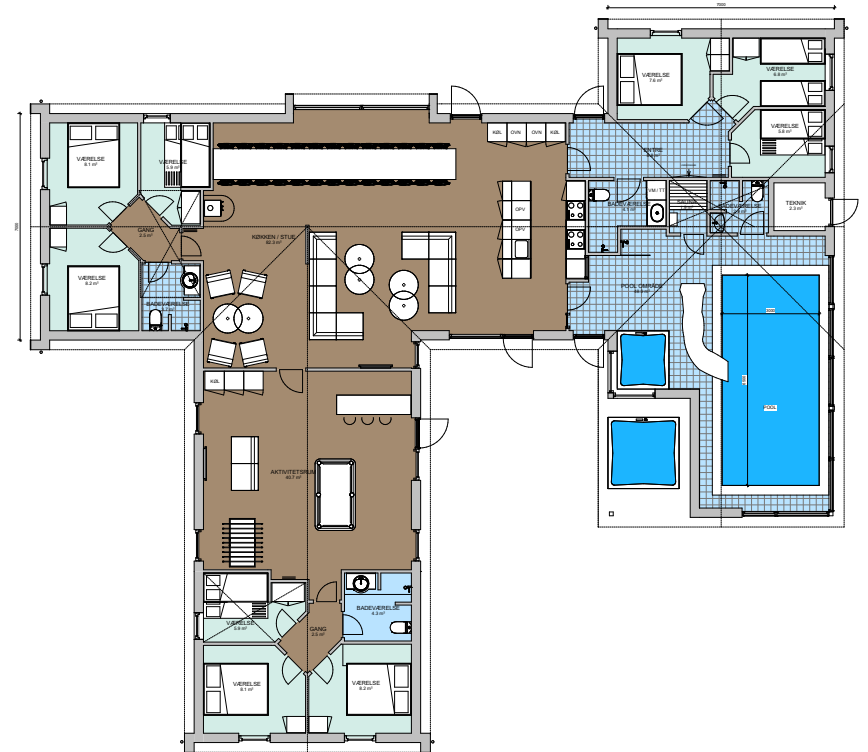

Kløver Individuel 307 Pool

Fakta:

Sommerhus	307 m ²
Overdækning	10 m ²
Hems	4 + 4 + 4 m ²
Sovepladser	21 + 6