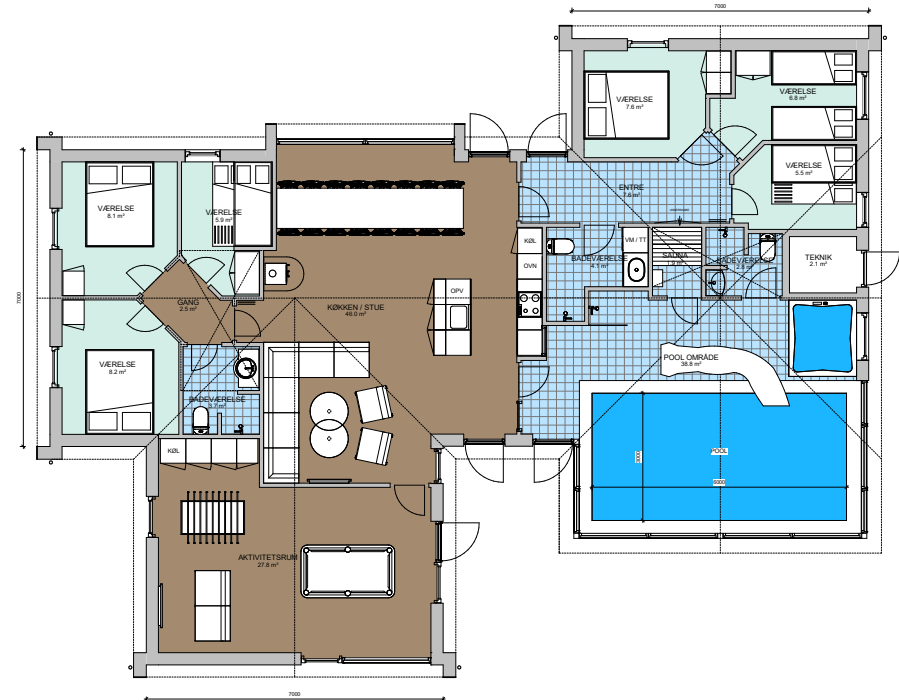

Kløver Individuel 206 Pool

Spejlvendt

Fakta:	
Sommerhus	206 m ²
Overdækning	4 + 4 m ²
Hems	4 + 4 m ²
Sovepladser	14 + 4