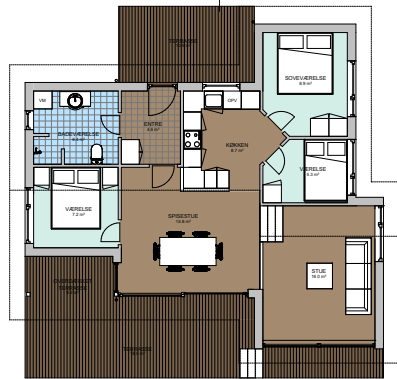

Kløver Individuel 87HF

Spejlvendt

Fakta:

Sommerhus	97 m ²
Overdækning	20 m ²
Hems	4 m ²
Sovepladser	6 + 2