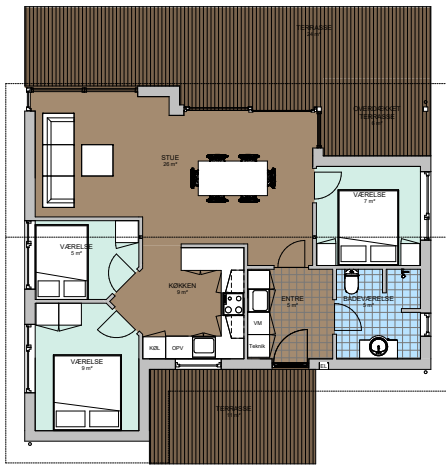

Kløver Individuel 80H

Spejlvendt

Fakta:	
Sommerhus	90 m ²
Overdækning	18 m ²
Sovepladser	4