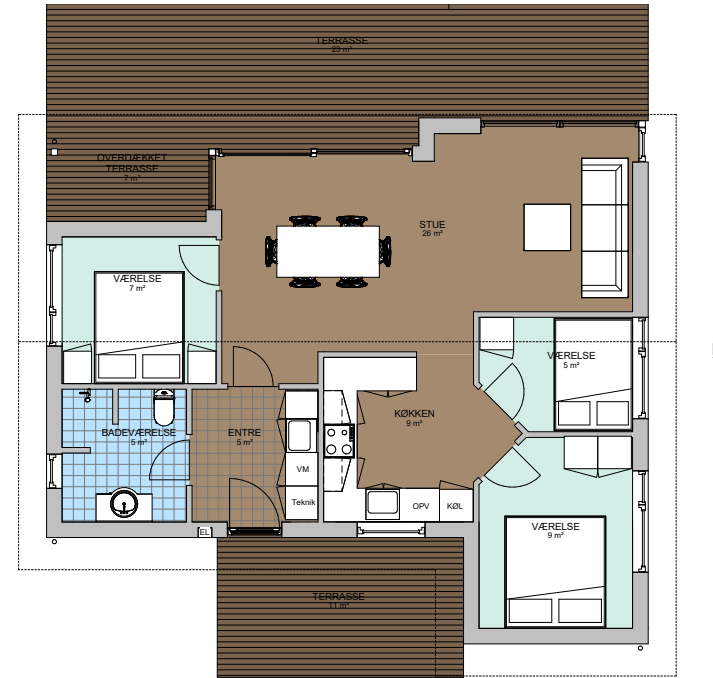

Kløver Individuel 80H

Spejlvendt

Fakta:	
Sommerhus	90 m ²
Overdækning	18 m ²
Sovepladser	4